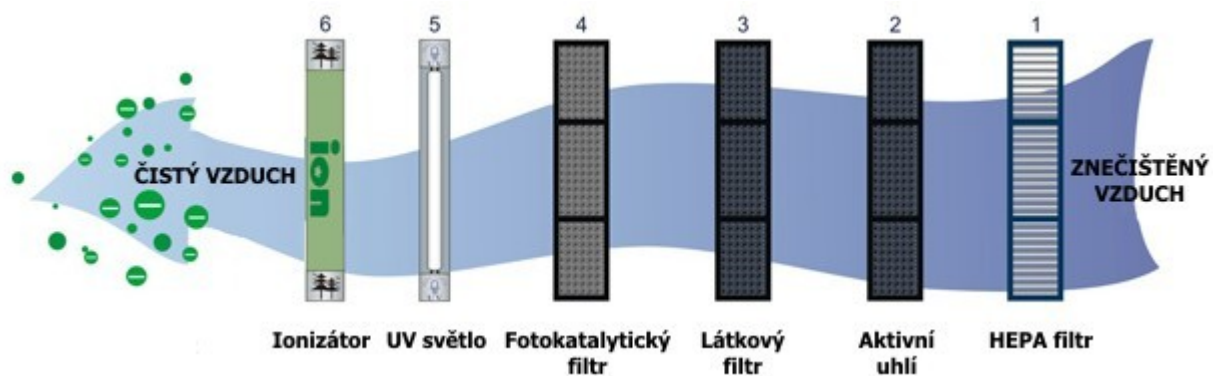

Součástí základního balení jsou již všechny filtry potřebné pro uvedení přístroje do provozu a samozřejmě český návod k použití.

Proces čištění vzduchu probíhá následovně

- **1. HEPA filtr:** Má schopnost zachycovat částice s průměrem 0,3 mikronů s účinností více jak 99.9%, a tak odstraňuje ze vzduchu prach, pyly, kouř, zvířecí alergeny a spóry plísní.
- **2. Filtr s aktivním uhlím:** Likviduje různé pachy jako je např. formaldehyd. Tento bezbarvý plyn se silným zápachem je často považován za nejnebezpečnější škodlivinu v interiérech bytů neboť způsobuje dráždění sliznice horních cest dýchacích a spojivek.
- **3. Látkový filtr s uhlíkovými vlákny:** Pomáhá zachytávat další nebezpečné chemické látky jako je např. benzen, který má silný zápach a je široce používán v dekoračních materiálech.
- **4. Nano-fotokatalytický filtr:** Společně s UV lampami rozkládá nebezpečné plyny bez vytváření druhotného znečištění vzduchu. Tento filtr vyniká také jednou speciální vlastností, je totiž schopen regenerace, ke které dochází během procesu samočištění, a proto prakticky není nutné tento filtr vyměňovat.
- **5. UV lampa:** Vzduch je hlavní médium pro šíření chřipky a dalších respiračních onemocnění, a proto jeho čištění pomáhá k její prevenci. Ultrafialové záření likviduje mikroorganismy (viry) obsažené ve vzduchu.
- **6. Ionizátor:** Generátor záporných iontů vytváří velké množství iontů se záporným nábojem a díky tomu zůstává vzduch vždy čerstvý.

Diagram znázorňující jednotlivé filtry použité k čištění vzduchu

Technické parametry

- **Příkon:** 76W
- **Vzduchové výkony:** noční režim - 180 m³, nízká rychlost - 230 m³, střední rychlost - 320 m³, vysoká rychlost - 365 m³
- **Hlučnost:** noční režim - 23 dB, nízká rychlost - 30 dB, střední rychlost - 37 dB, vysoká rychlost - 45 dB
- **Hmotnost:** 7,5 kg
- **Rozměry:** 610 x 345 x 215 mm
- **Doporučený rozměr místnosti:** 46 m²
- **Barva:** černá nebo růžová metalíza